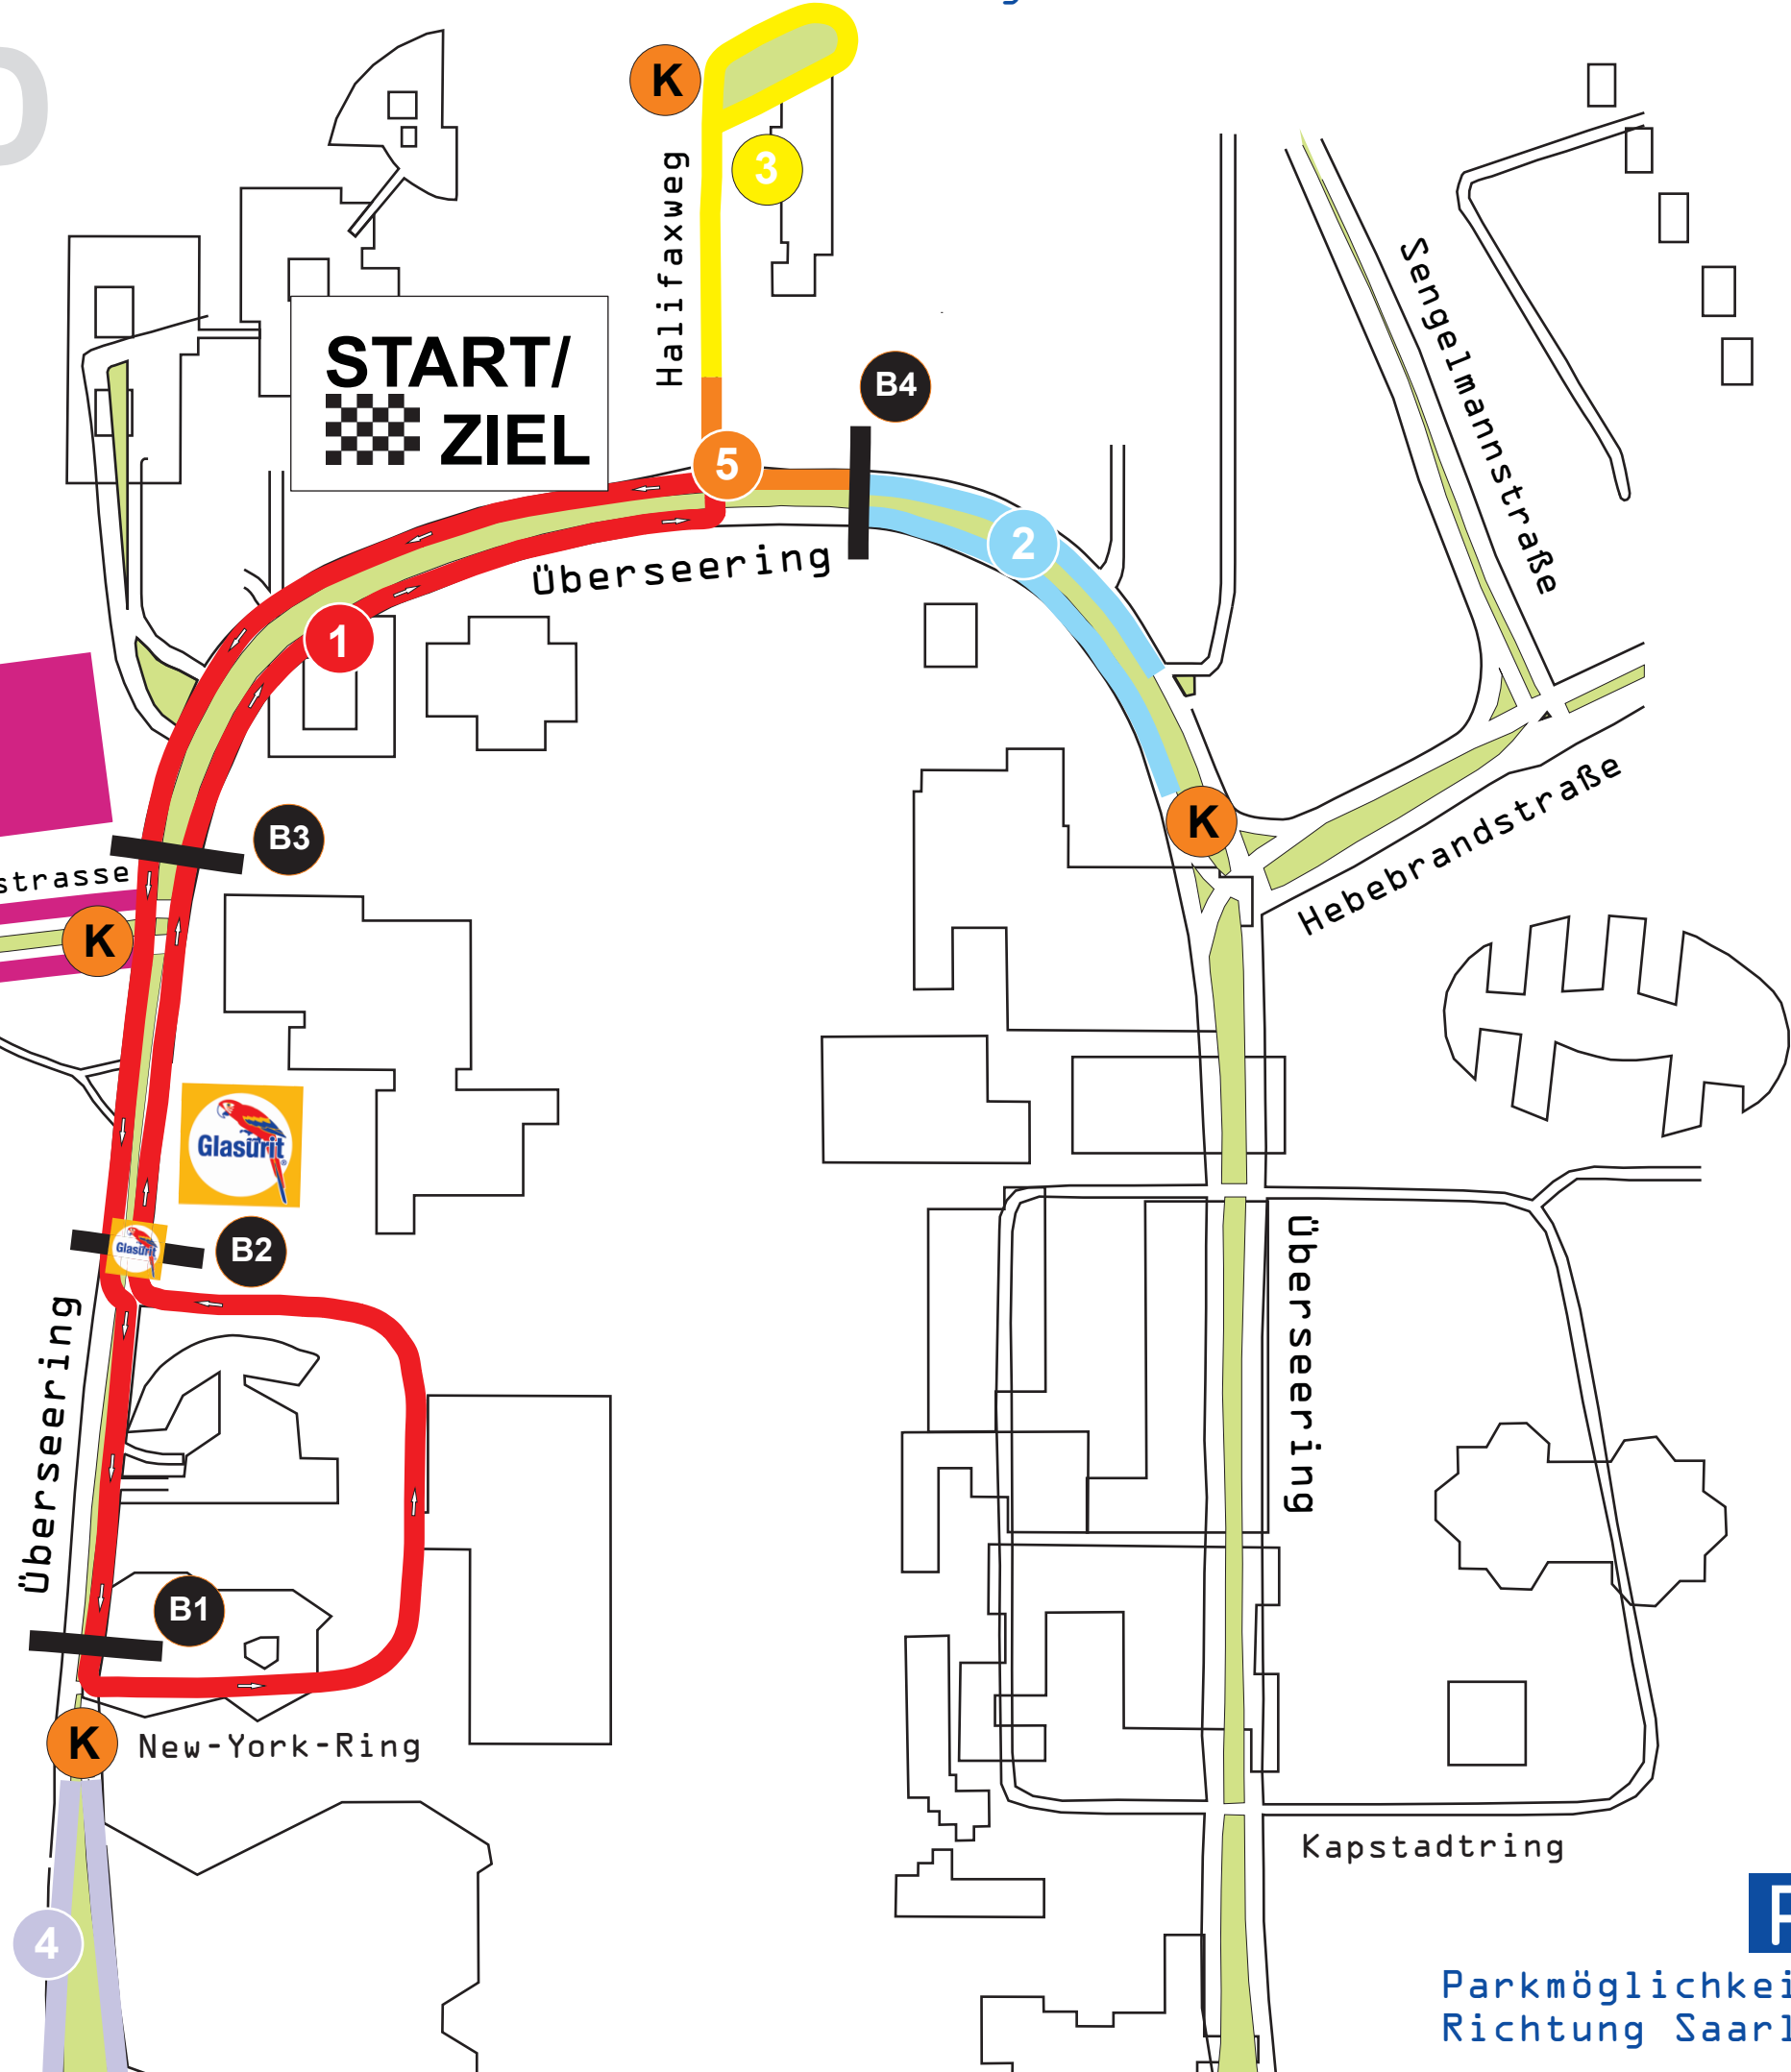

CITY NORD

- 1** Fahrstrecke ca. 1,6 km
- 2** Fahrerlager Automobile
- 3** Spielstraße
- 4** Oldtimerparkplatz
- 5** Vorstart
- 6** Fahrerlager Motorräder
- K** Kasse
- B1** Fussgängerbrücke

U1 Alsterdorf

U1 Sengelmannstraße

P
Parkmöglichkeiten
Richtung Saarlandstraße